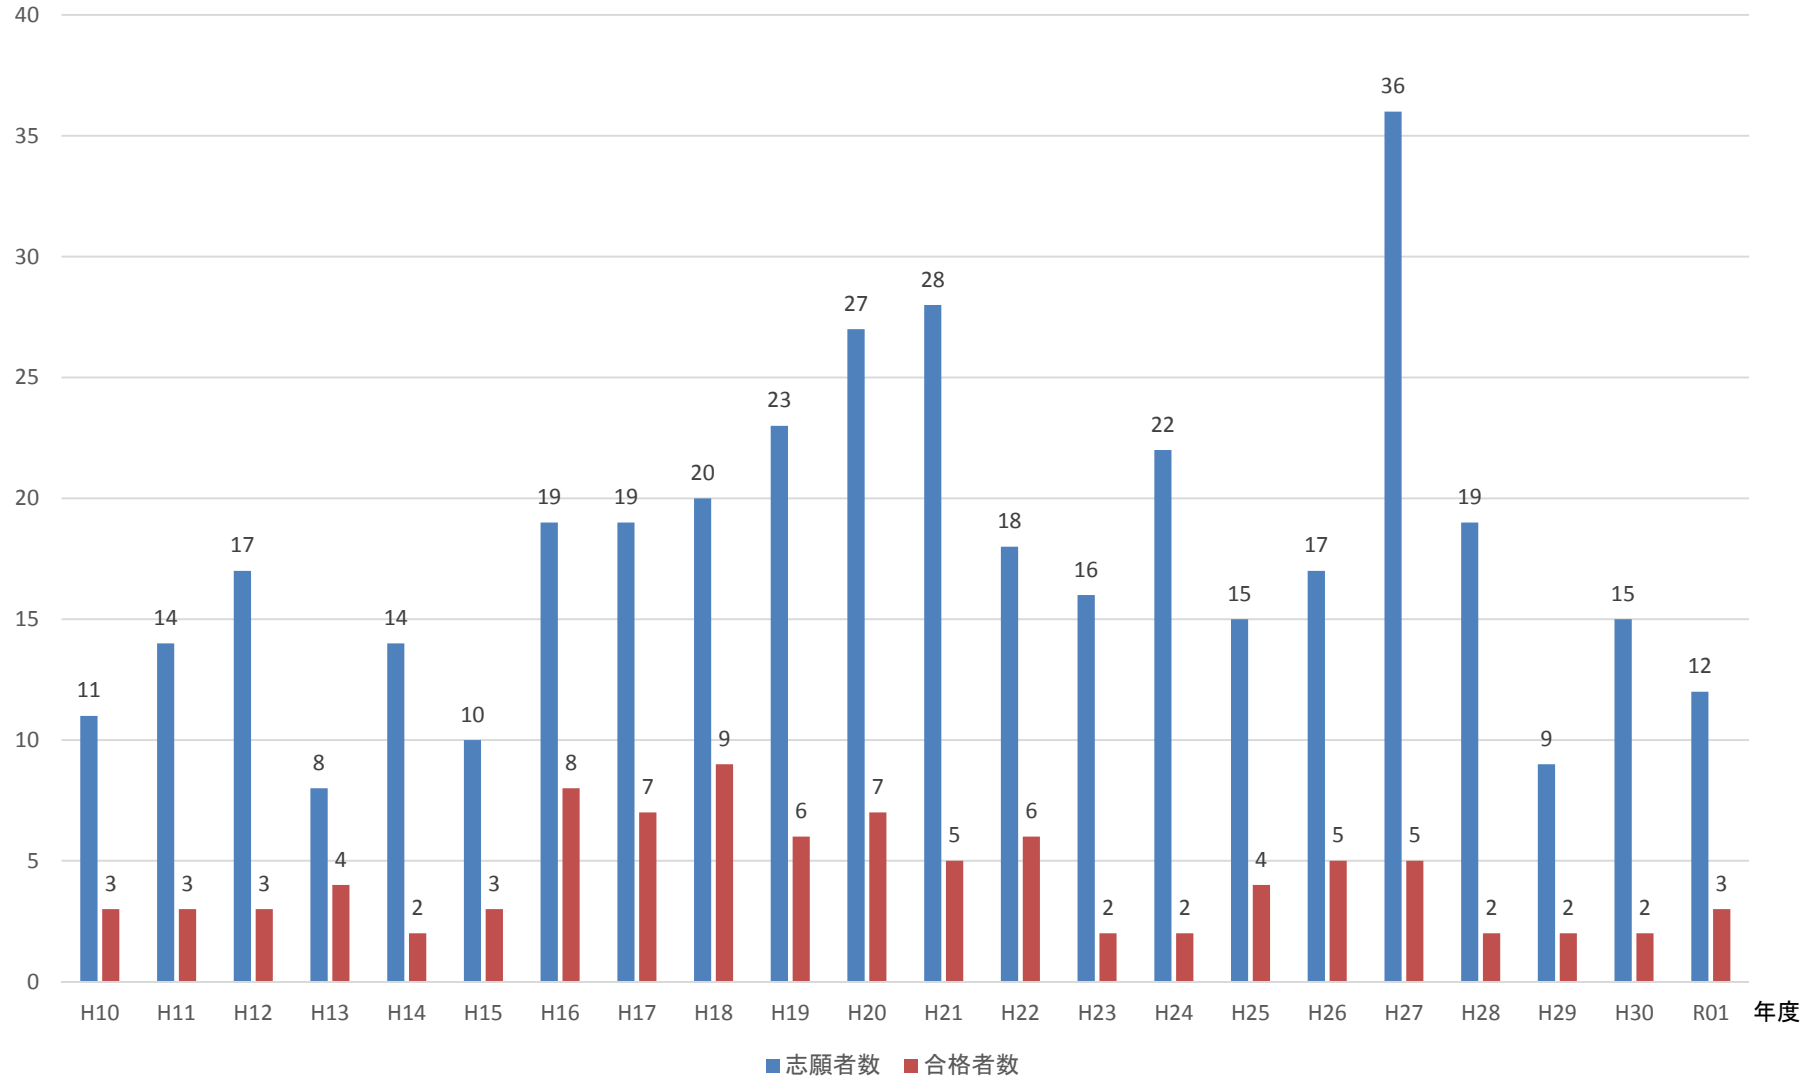

# 千葉大学先進科学プログラム(飛び入学) 志願者数及び合格者数の推移

(令和元年8月1日現在)