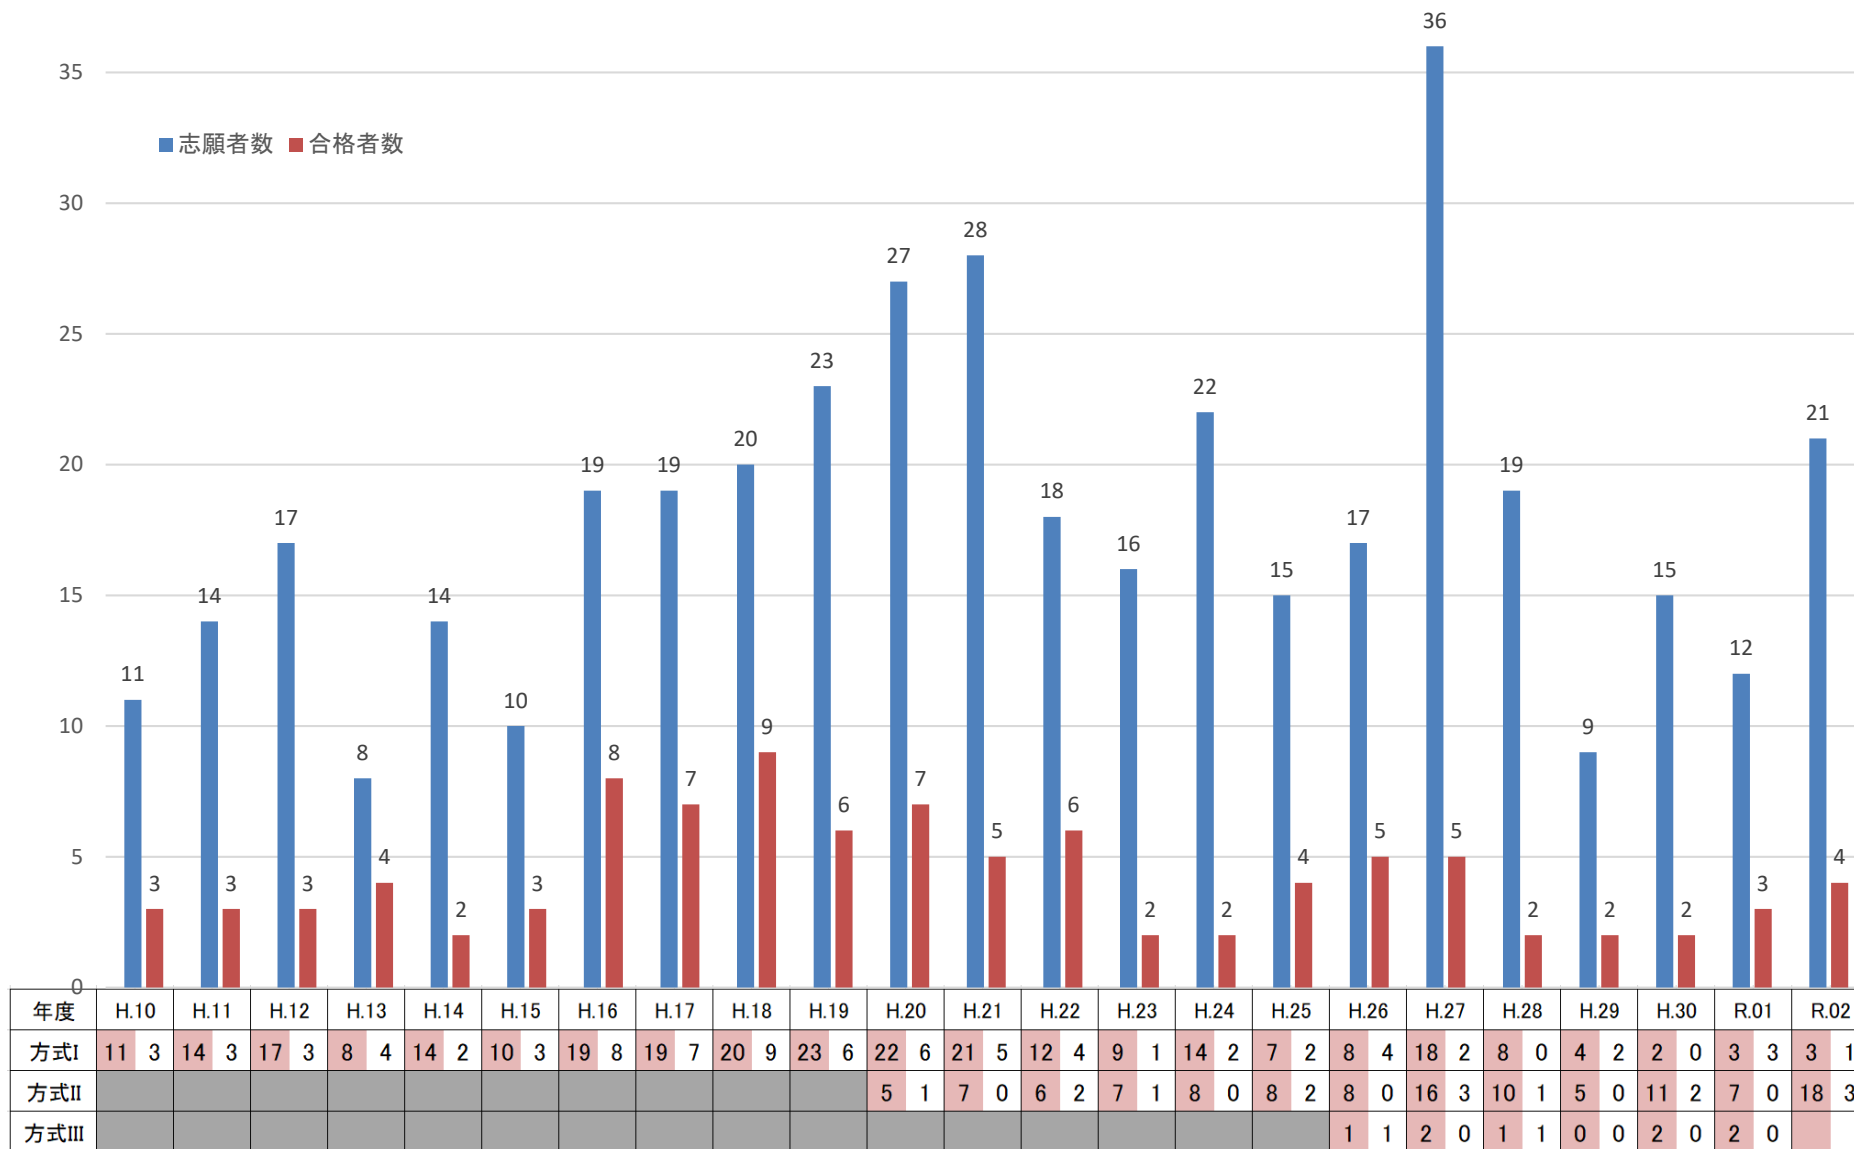

千葉大学先進科学プログラム(飛び入学) 志願者数及び合格者数の推移

(令和2年3月20日現在)